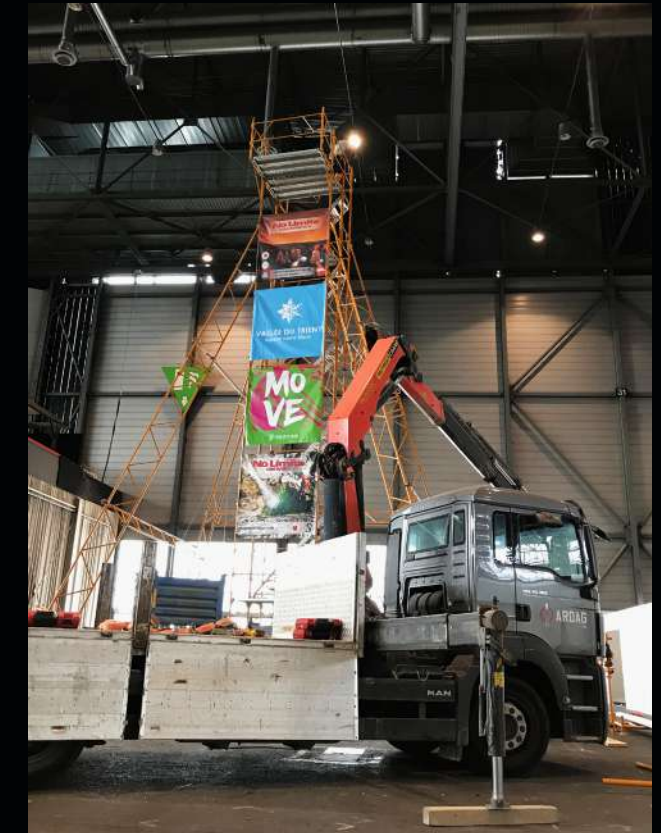

Nous vous proposons de faire LE grand saut depuis notre tour « Nomade » en toute sécurité grâce à notre dispositif « Quick-Jump ».

Equipé d'un matériel professionnel, vous accédez à une hauteur de 14m grâce aux escaliers d'accès sécurisés de la tour.

MONTAGE & MISE EN PLACE

Nous pouvons déplacer et installer notre tour «Nomade» à l'endroit de votre choix, tant à l'intérieur qu'à l'extérieur, sous réserve de quelques conditions :

- _ La structure nécessite une surface carrée au sol de 15m x 15m.
- _ Pour les événements indoor, une hauteur sous plafond de 17 m. au minimum.
- _ Un accès camion-grue est indispensable pour des questions de logistique et de poids des éléments structurels.
- _ Le montage ainsi que le démontage de la tour sont assurés par une entreprise professionnelle en un jour.