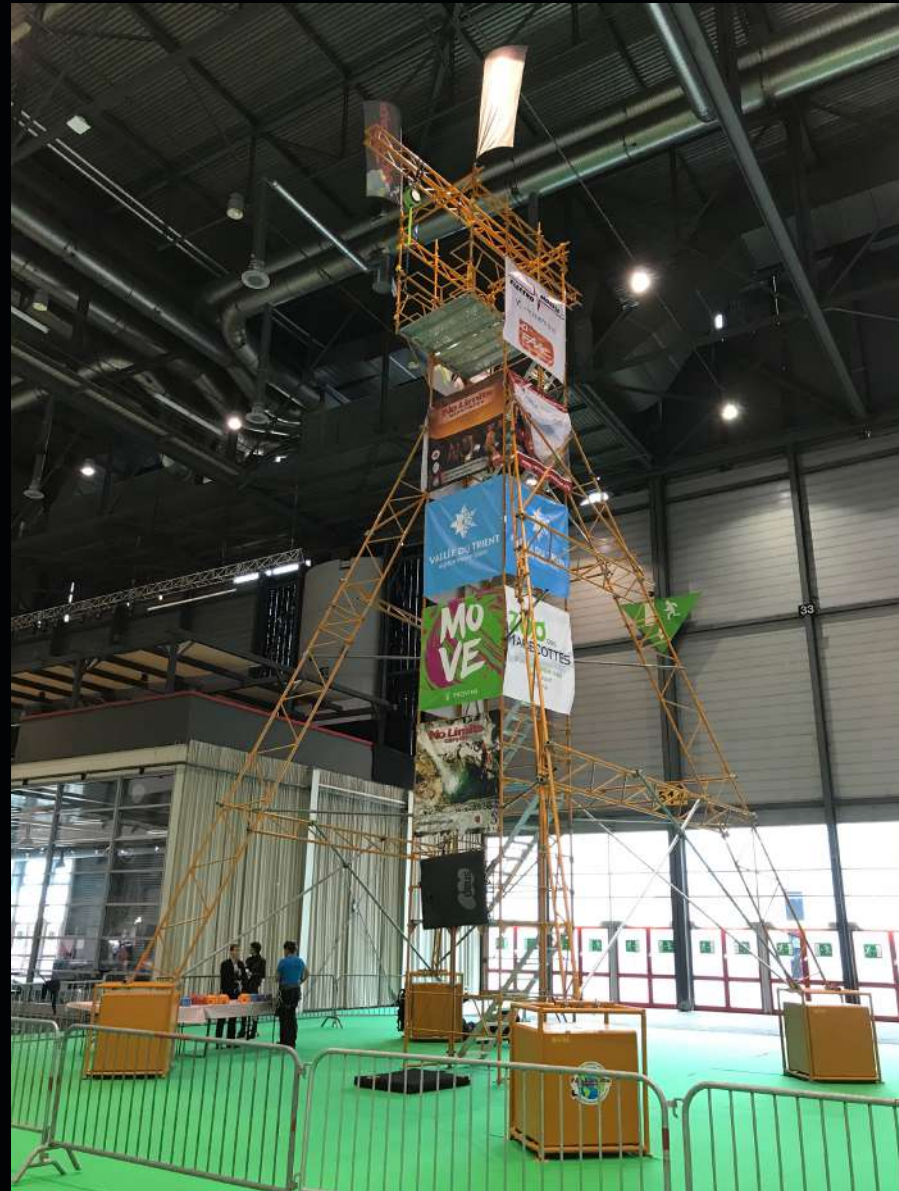

PRIX

Nous étudierons votre demande et nous vous ferons parvenir une offre personnalisée pour votre évènement. Nous vouons une grande importance à des prestations sur mesure et au plus près de vos souhaits en vous assurant plaisir et sécurité !